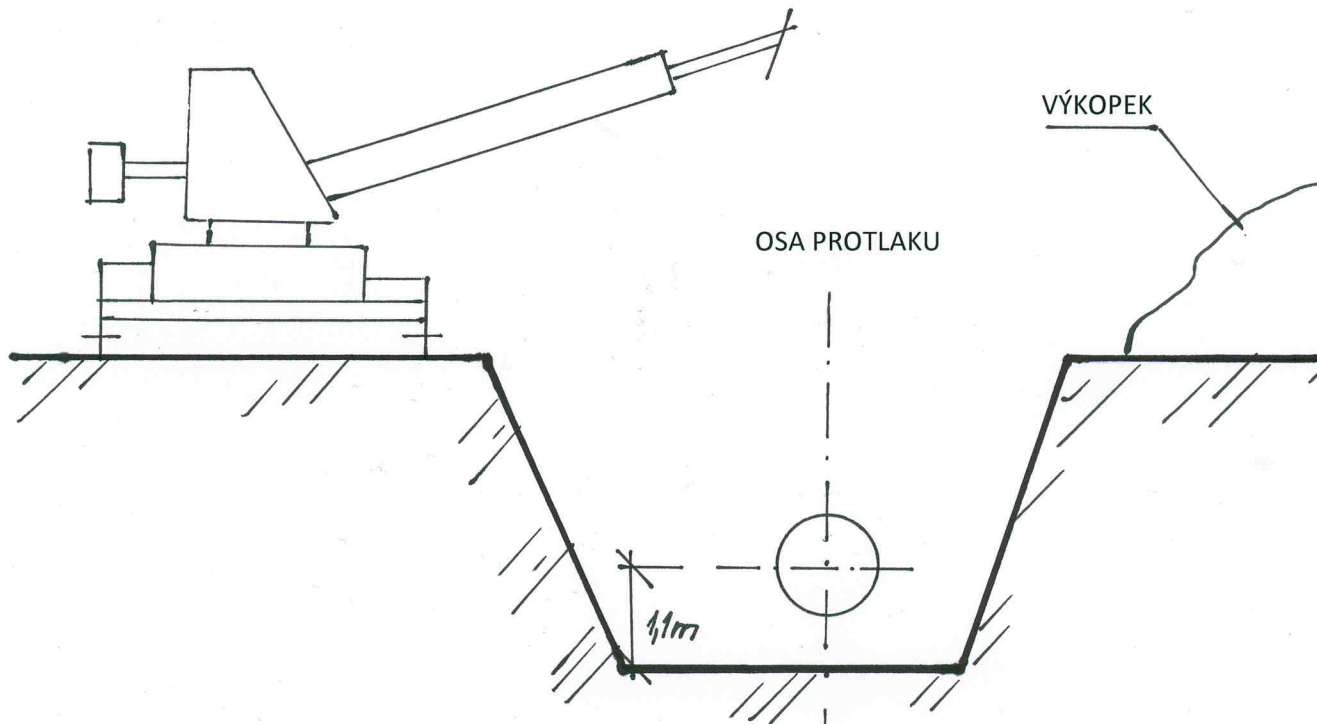

# Výkres startovací jámy

MANIPULAČNÍ PLOCHA 10X20m

A PROSTOR PRO AUTOJEŘÁB AD20

VÝKOPEK