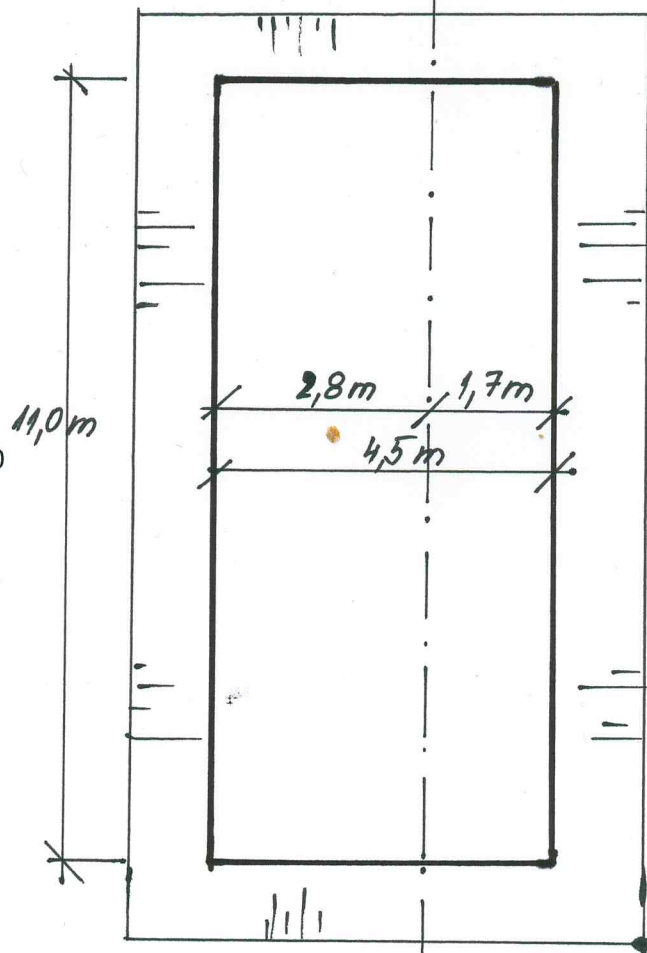

# Výkres startovací jámy

MANIPULAČNÍ PLOCHA 10X20m

A PROSTOR PRO AUTOJEŘÁB AD20

VÝKOPEK